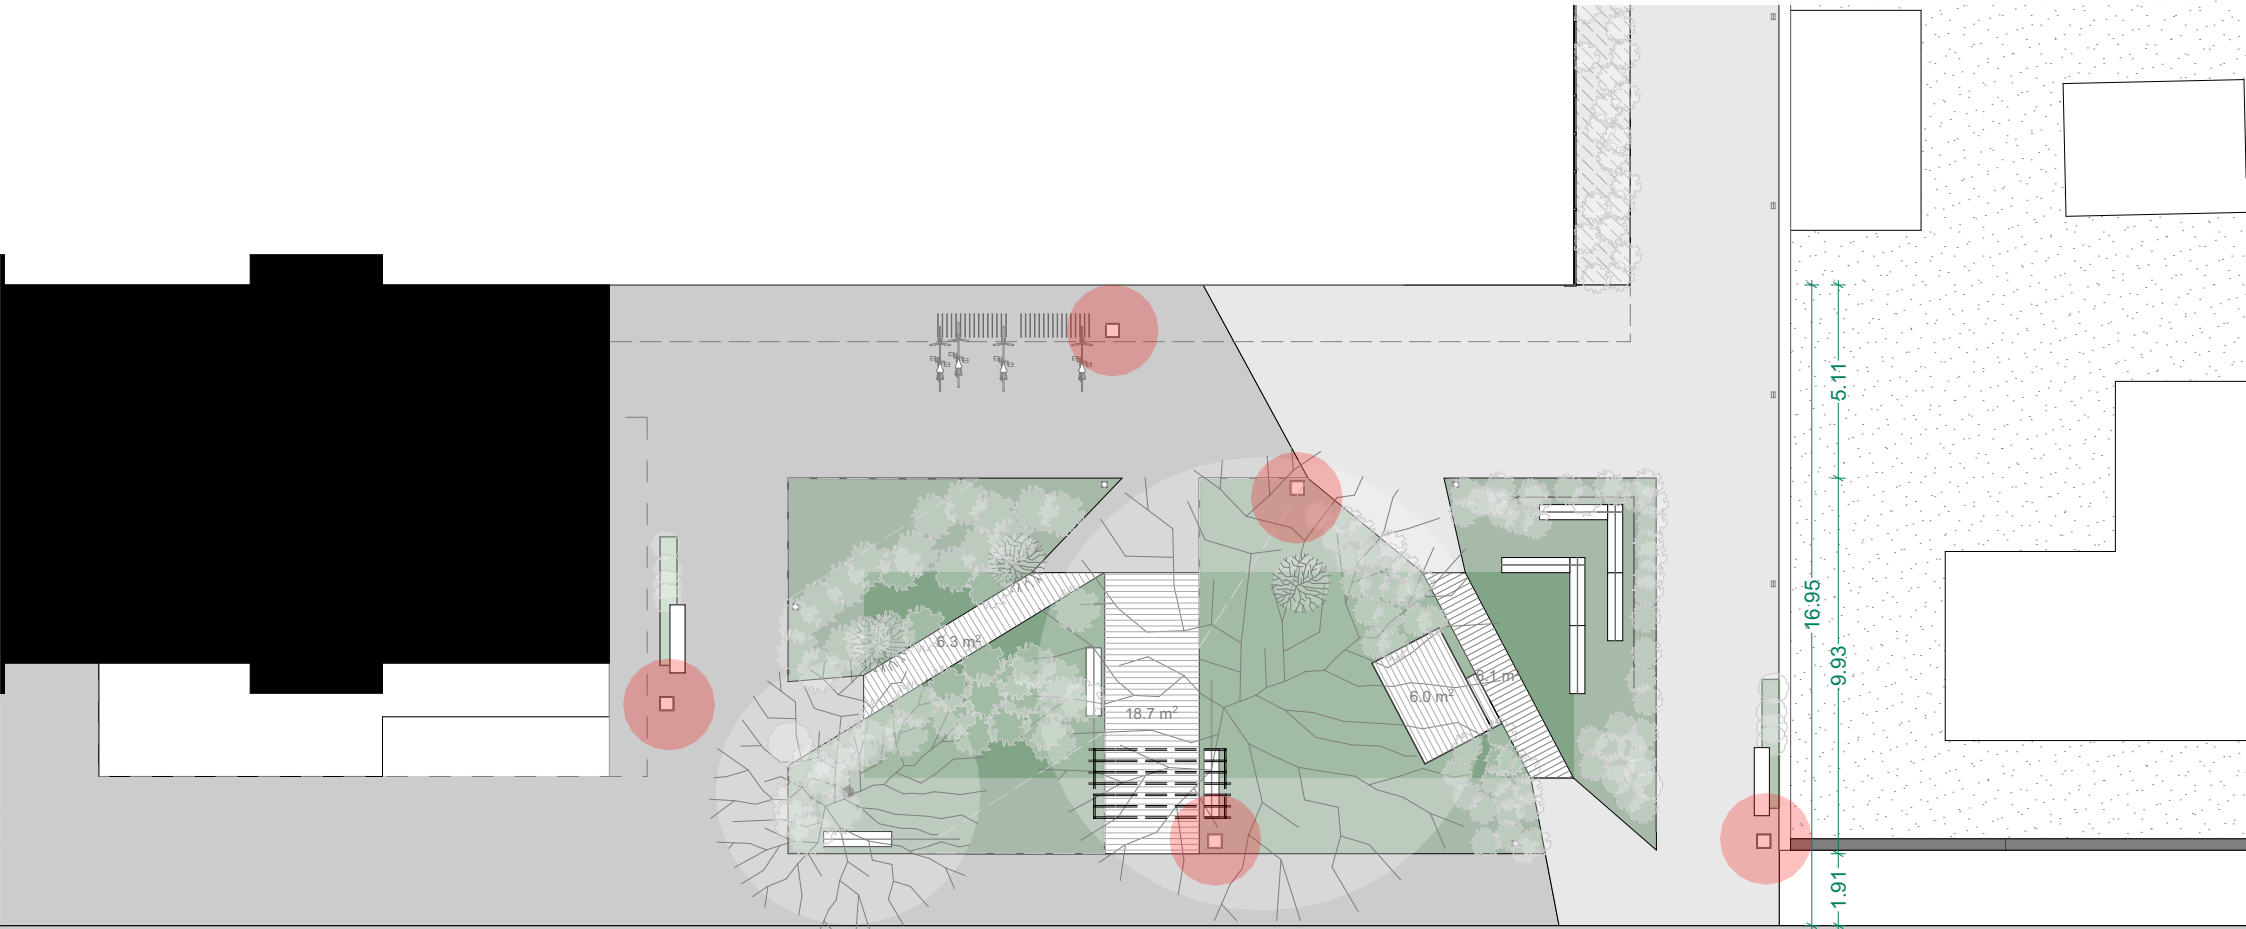

Elemente noi de iluminat public

közterület világítás
luminatul spațiilor publice

lábazati megvilágítás
corpuri iluminat pentru plintă

Új, igényes, köztéri szemeteskosarak Coșuri de gunoi noi și exigente

Biodiverz, helyi ellenálló fajokból összeállított növénykiültetések
Plantarea de specii biodiverse, rezistente la nivel local

2.00	2.72	2.00	8.37	2.50	9.15	2.93	0.66
4.68					18.80	2.16	2.60
					23.00		3.26
					30.94		

Alaprajz Plan

2.00	2.72	2.00	8.37	2.50	9.15	2.93	0.66
4.68			18.80			2.16	2.60
			23.00				3.26
			30.94				