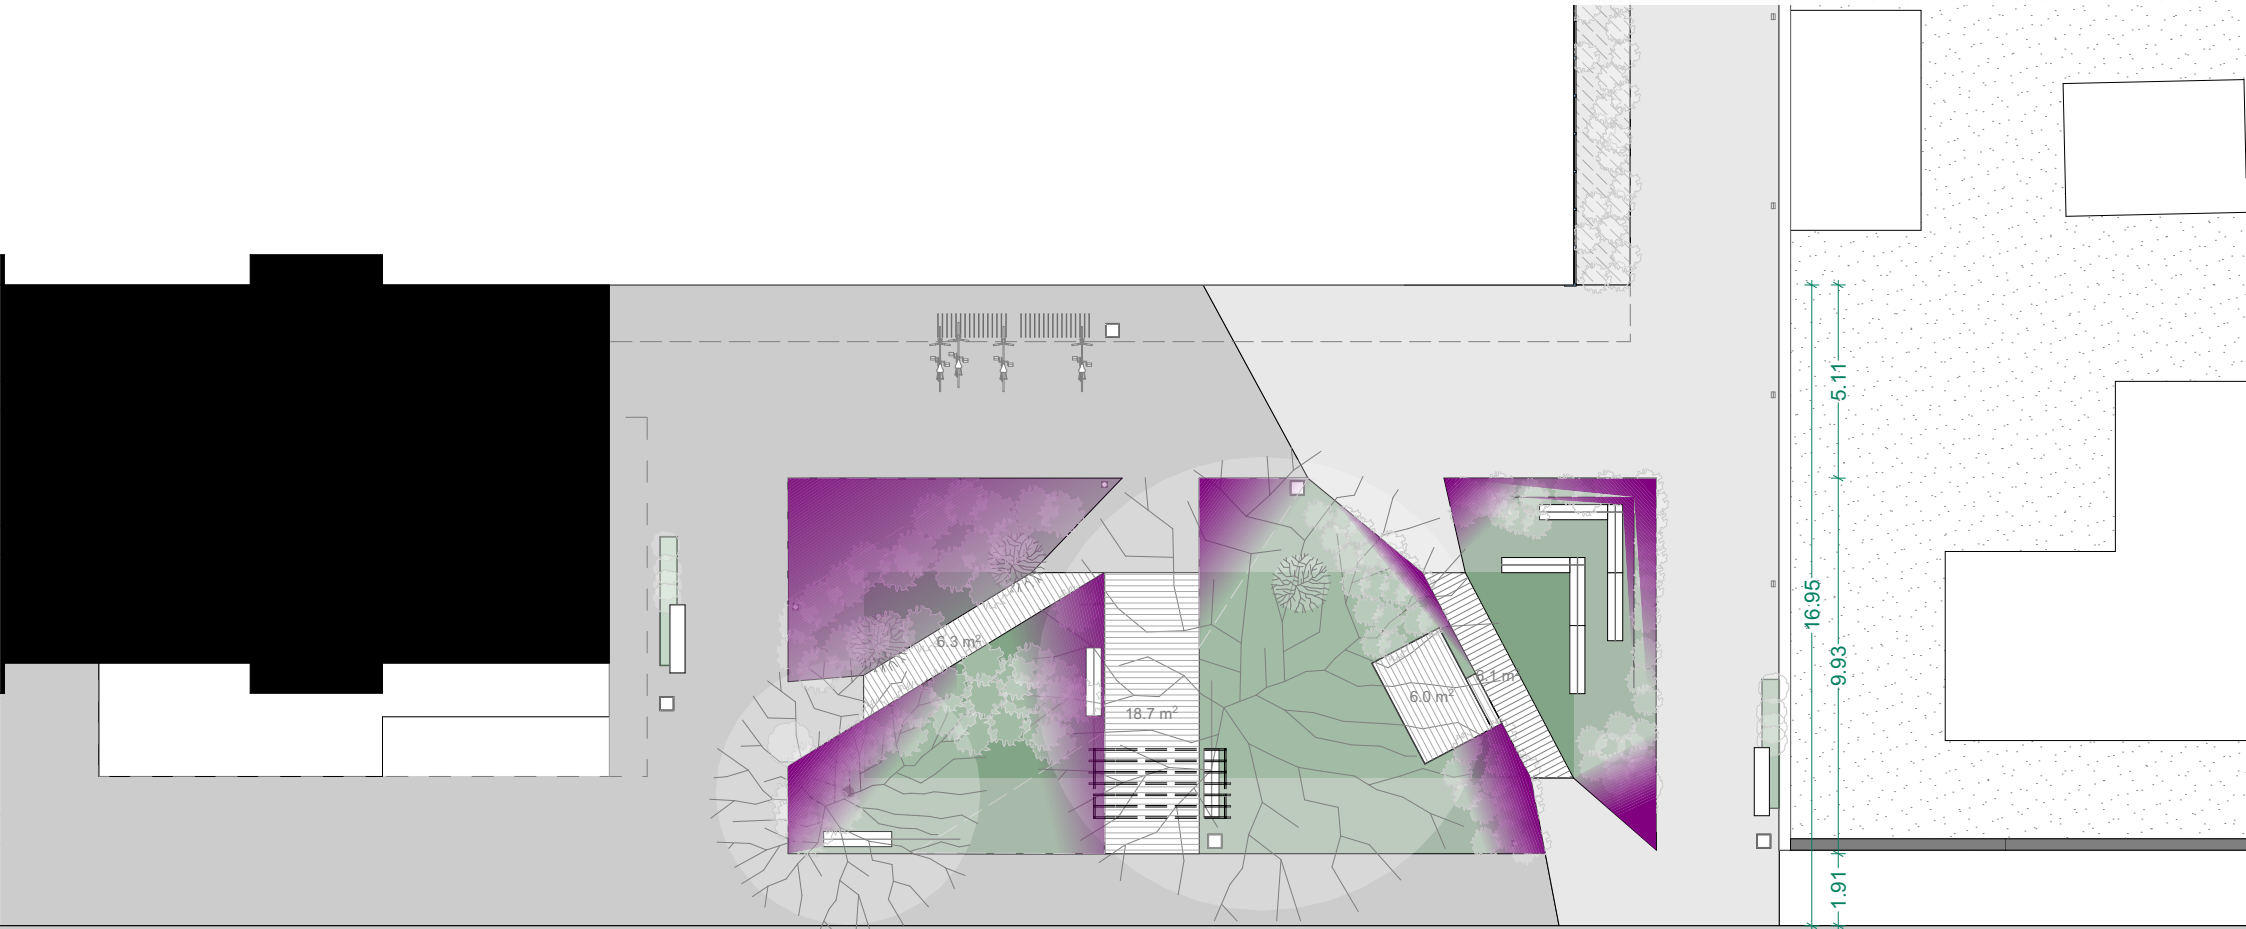

Elemente noi de iluminat public

közterület világítás
luminatul spațiilor publice

lábazati megvilágítás
corpuri iluminat pentru plintă

Új, igényes, köztéri szemeteskosarak Coșuri de gunoi noi și exigente

Biodiverz, helyi ellenálló fajokból összeállított növénykiültetések
Plantarea de specii biodiverse, rezistente la nivel local

2.00	2.72	2.00	8.37	2.50	9.15	2.93	0.66
4.68					18.80	2.16	2.60
					23.00		3.26
					30.94		

Alaprajz Plan

2.00	2.72	2.00	8.37	2.50	9.15	2.93	0.66
4.68			18.80			2.16	2.60
			23.00				3.26
			30.94				