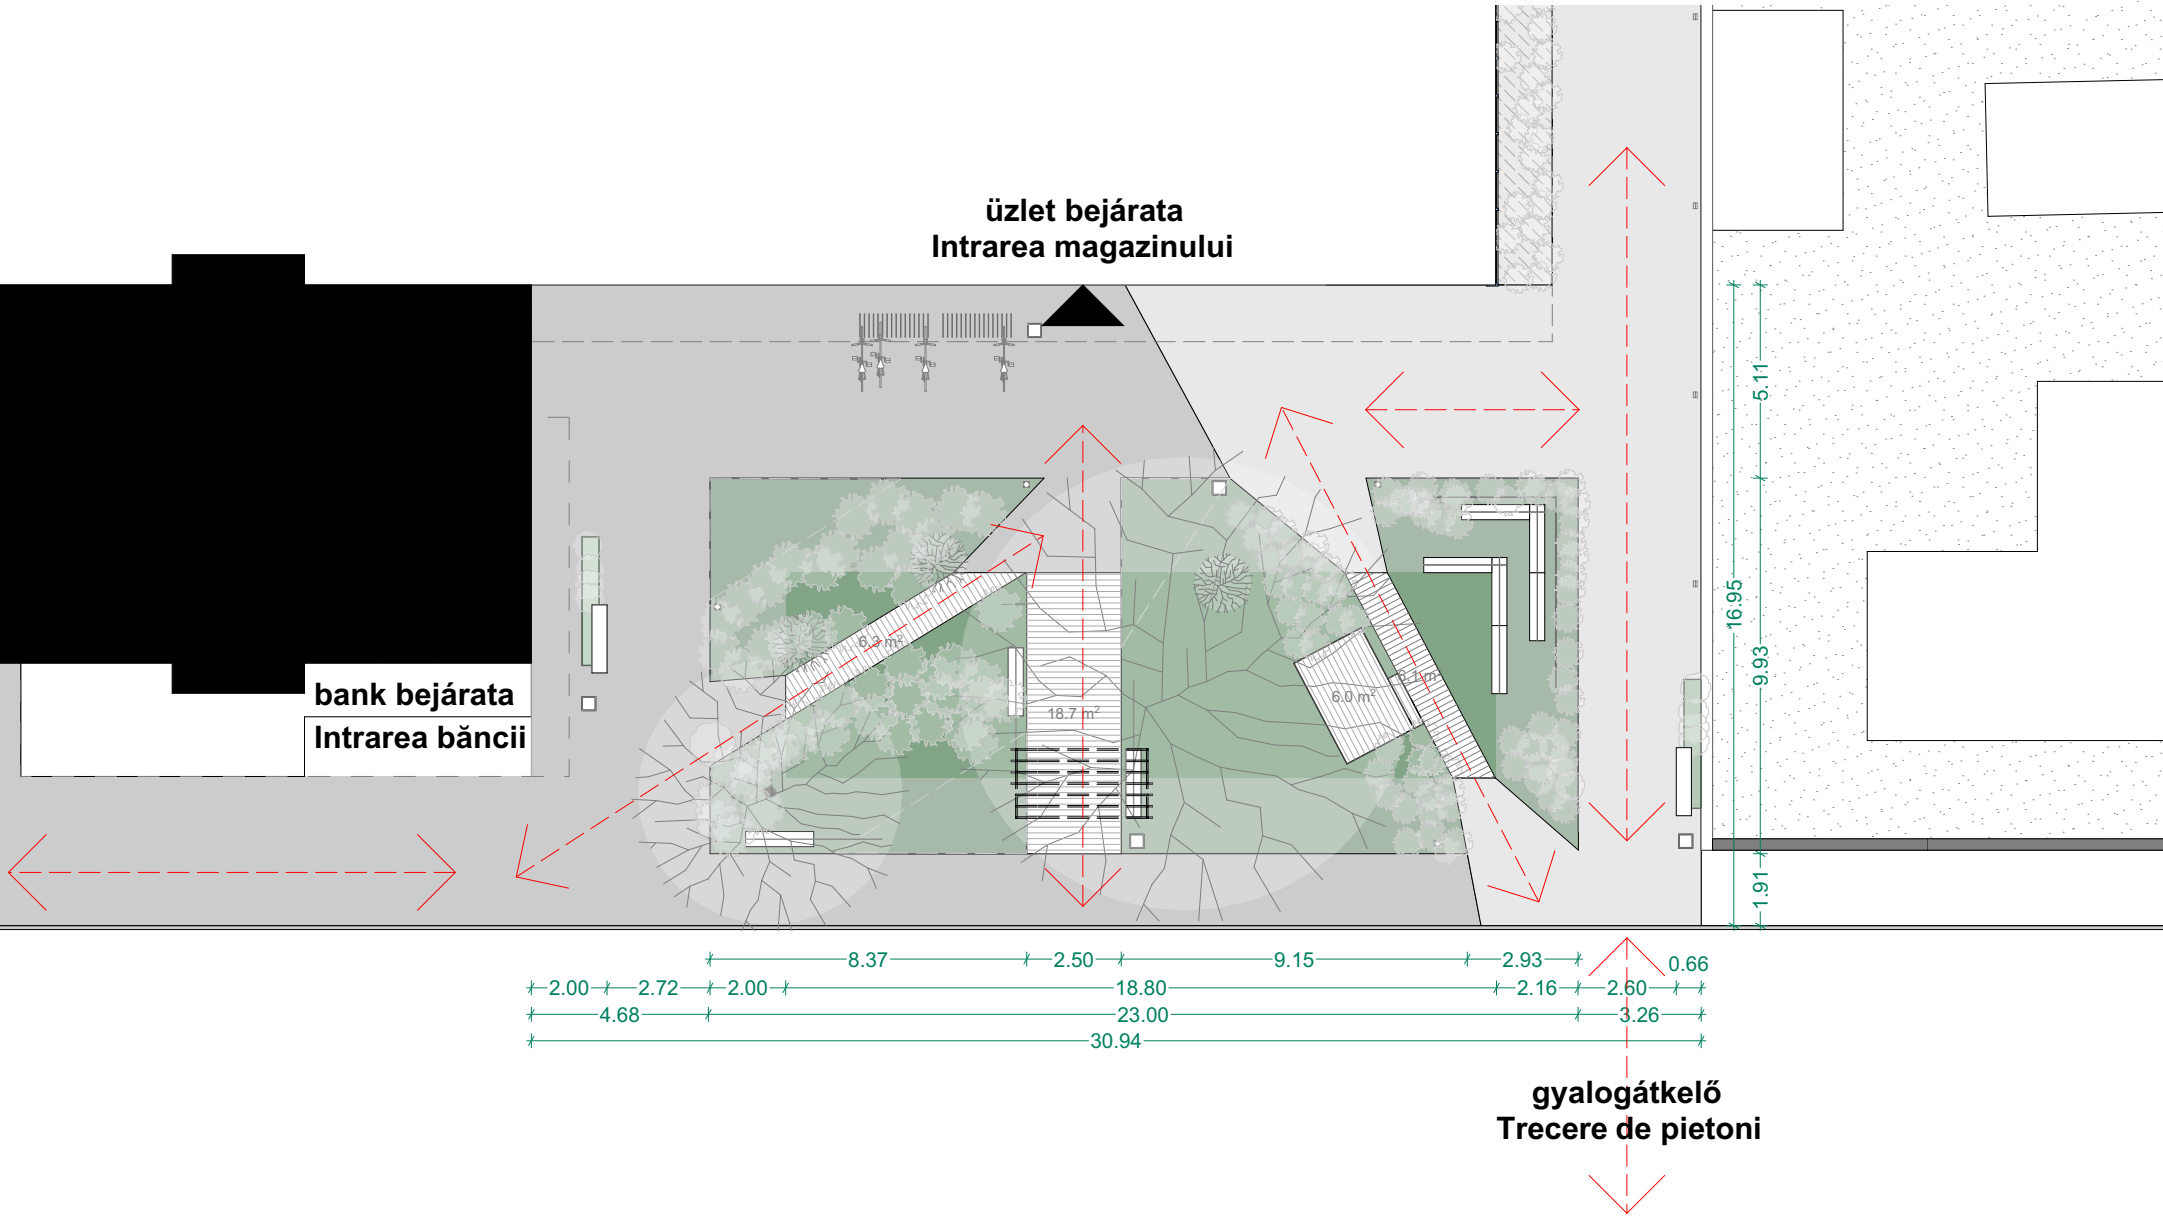

Köztér-használati elgondolások Idei de utilizare a spațiului public