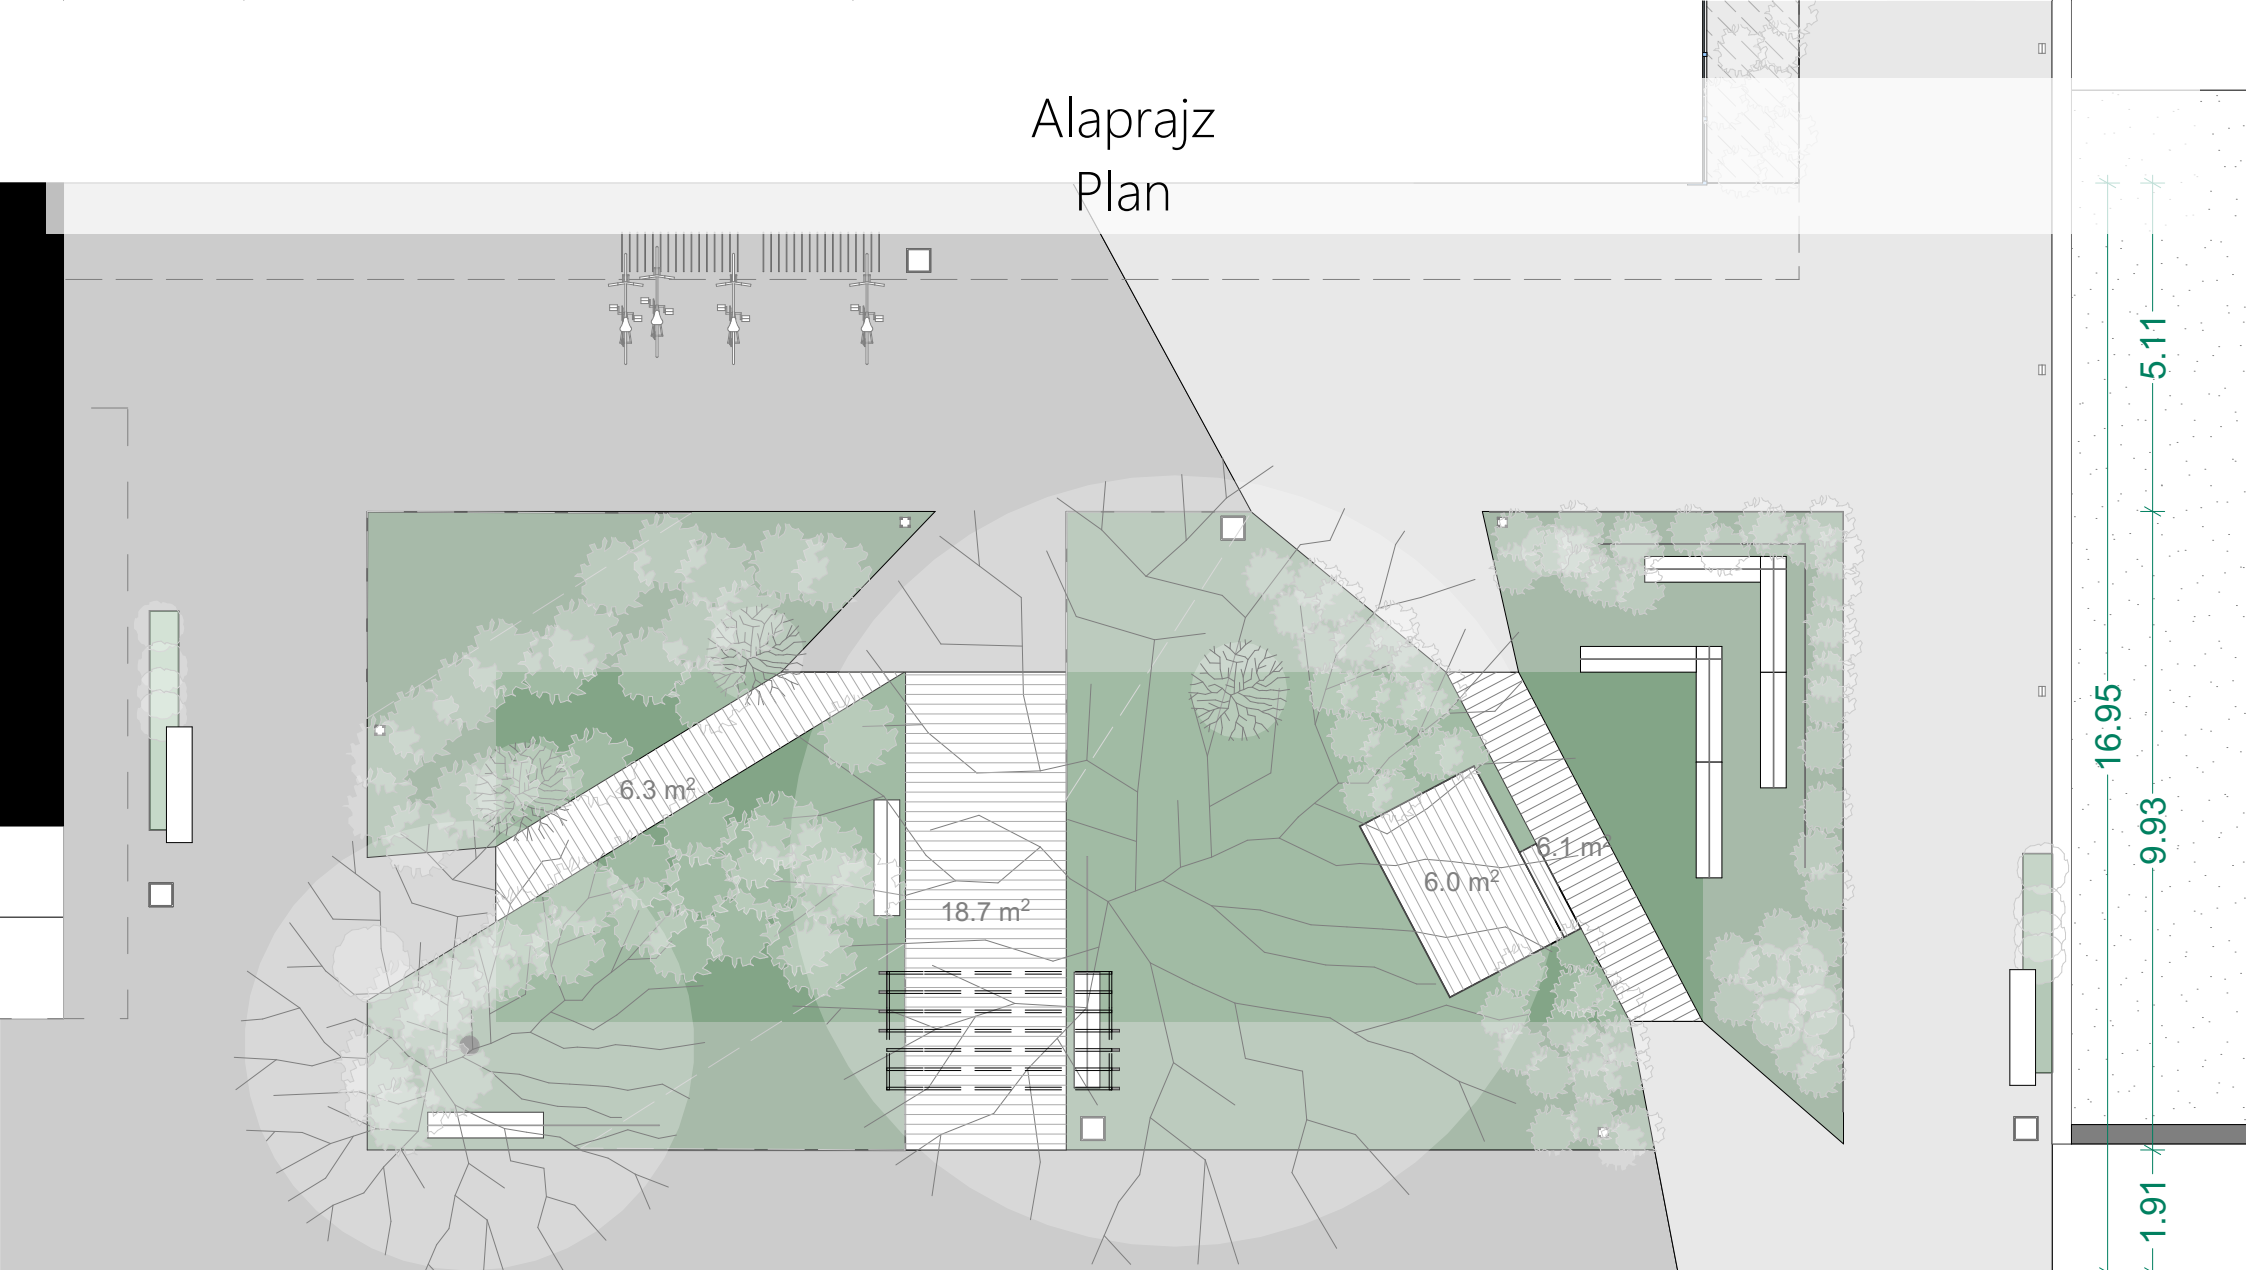

Elemente noi de iluminat public

közterület világítás
luminatul spațiilor publice

lábazati megvilágítás
corpuri iluminat pentru plintă

Új, igényes, köztéri szemeteskosarak Coșuri de gunoi noi și exigente

Biodiverz, helyi ellenálló fajokból összeállított növénykiültetések
Plantarea de specii biodiverse, rezistente la nivel local

2.00	2.72	2.00	8.37	2.50	9.15	2.93	0.66
4.68					18.80	2.16	2.60
					23.00		3.26
					30.94		

Alaprajz Plan

2.00	2.72	2.00	8.37	2.50	9.15	2.93	0.66
4.68			18.80			2.16	2.60
			23.00				3.26
			30.94				