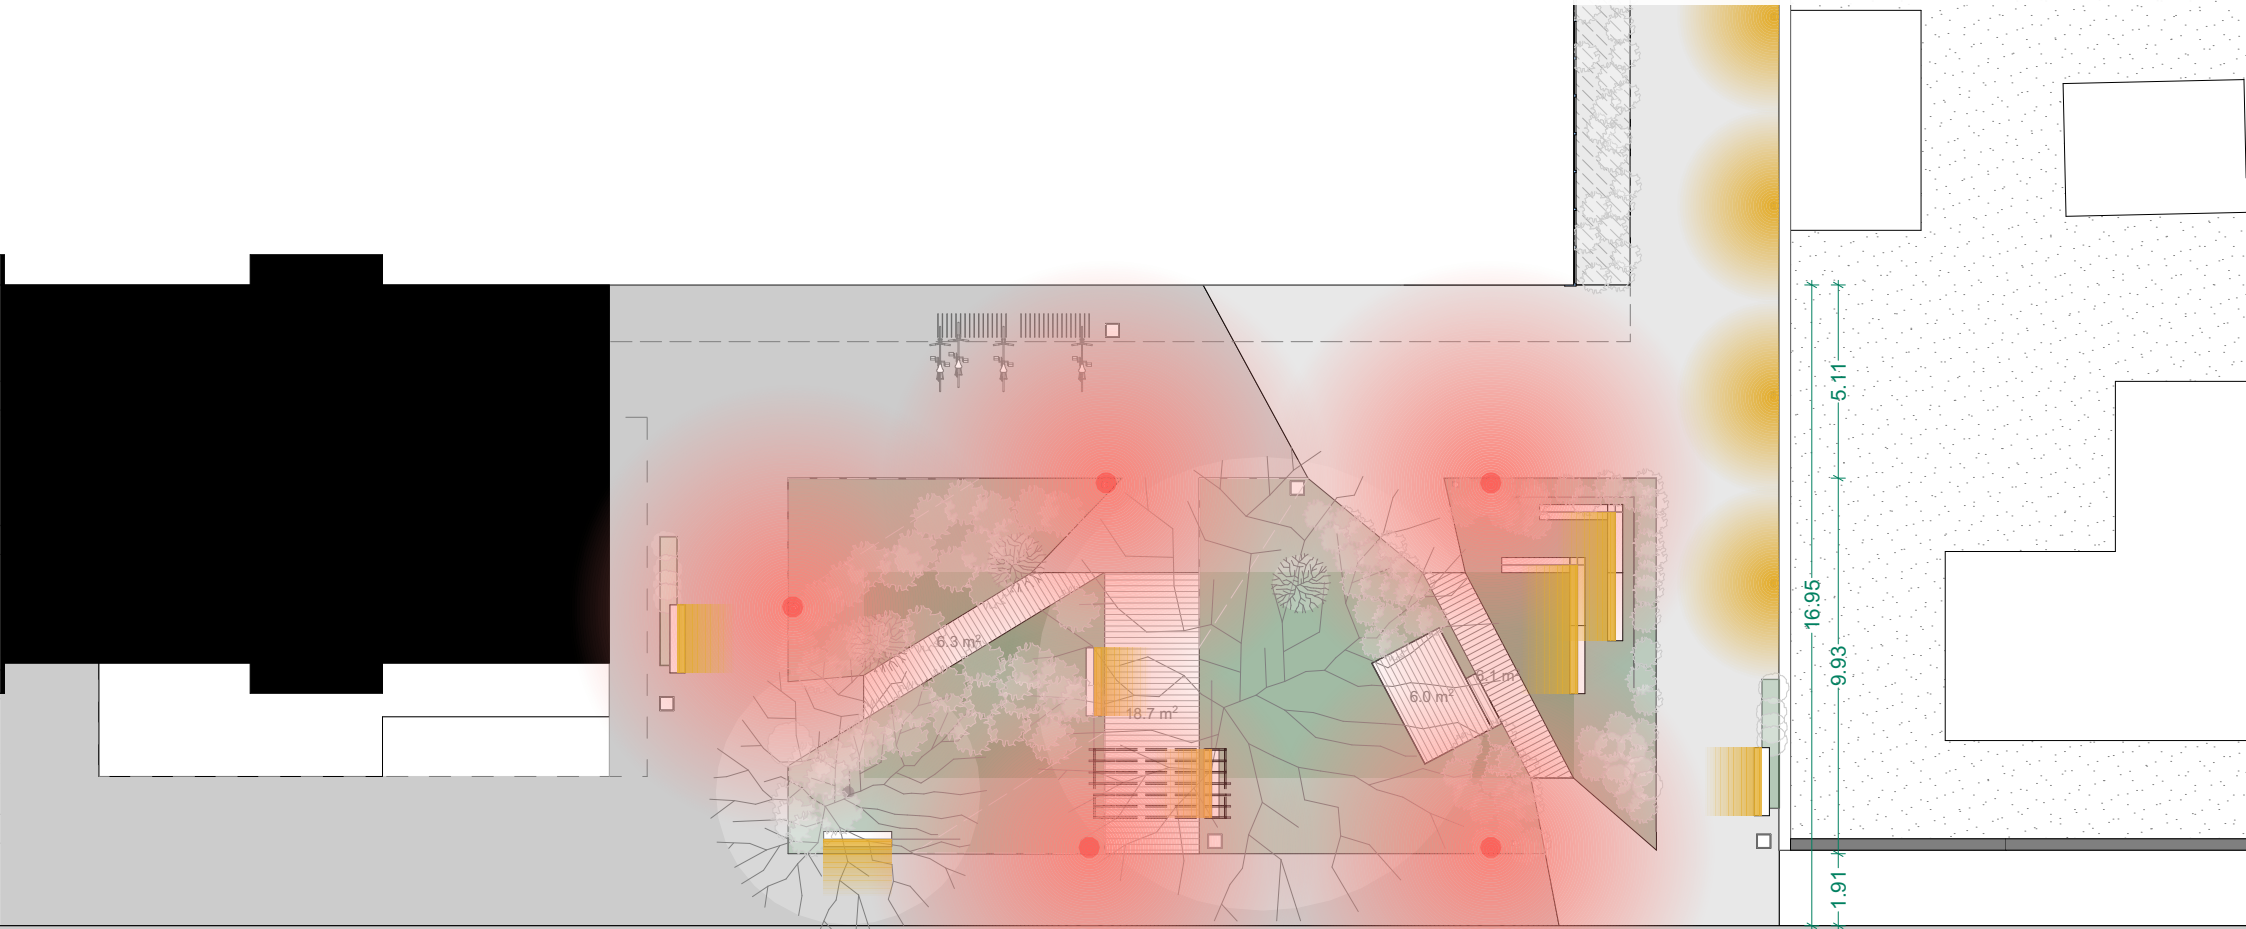

Köztér-használati elgondolások Idei de utilizare a spațiului public

Új köztérhasználati javaslatok

Noi propuneri de utilizare a spațiului public

Új pihenő és ülőfelületek Noi zone de odihnă și de ședere

Új köztéri világítóelemek

Elemente noi de iluminat public

közterület világítás
luminatul spațiilor publice

lábazati megvilágítás
corpuri iluminat pentru plintă

Új, igényes, köztéri szemeteskosarak Coșuri de gunoi noi și exigente

Biodiverz, helyi ellenálló fajokból összeállított növénykiültetések
Plantarea de specii biodiverse, rezistente la nivel local

2.00	2.72	2.00	8.37	2.50	9.15	2.93	0.66
4.68					18.80	2.16	2.60
					23.00		3.26
					30.94		

Alaprajz Plan

2.00	2.72	2.00	8.37	2.50	9.15	2.93	0.66
4.68			18.80			2.16	2.60
			23.00				3.26
			30.94				