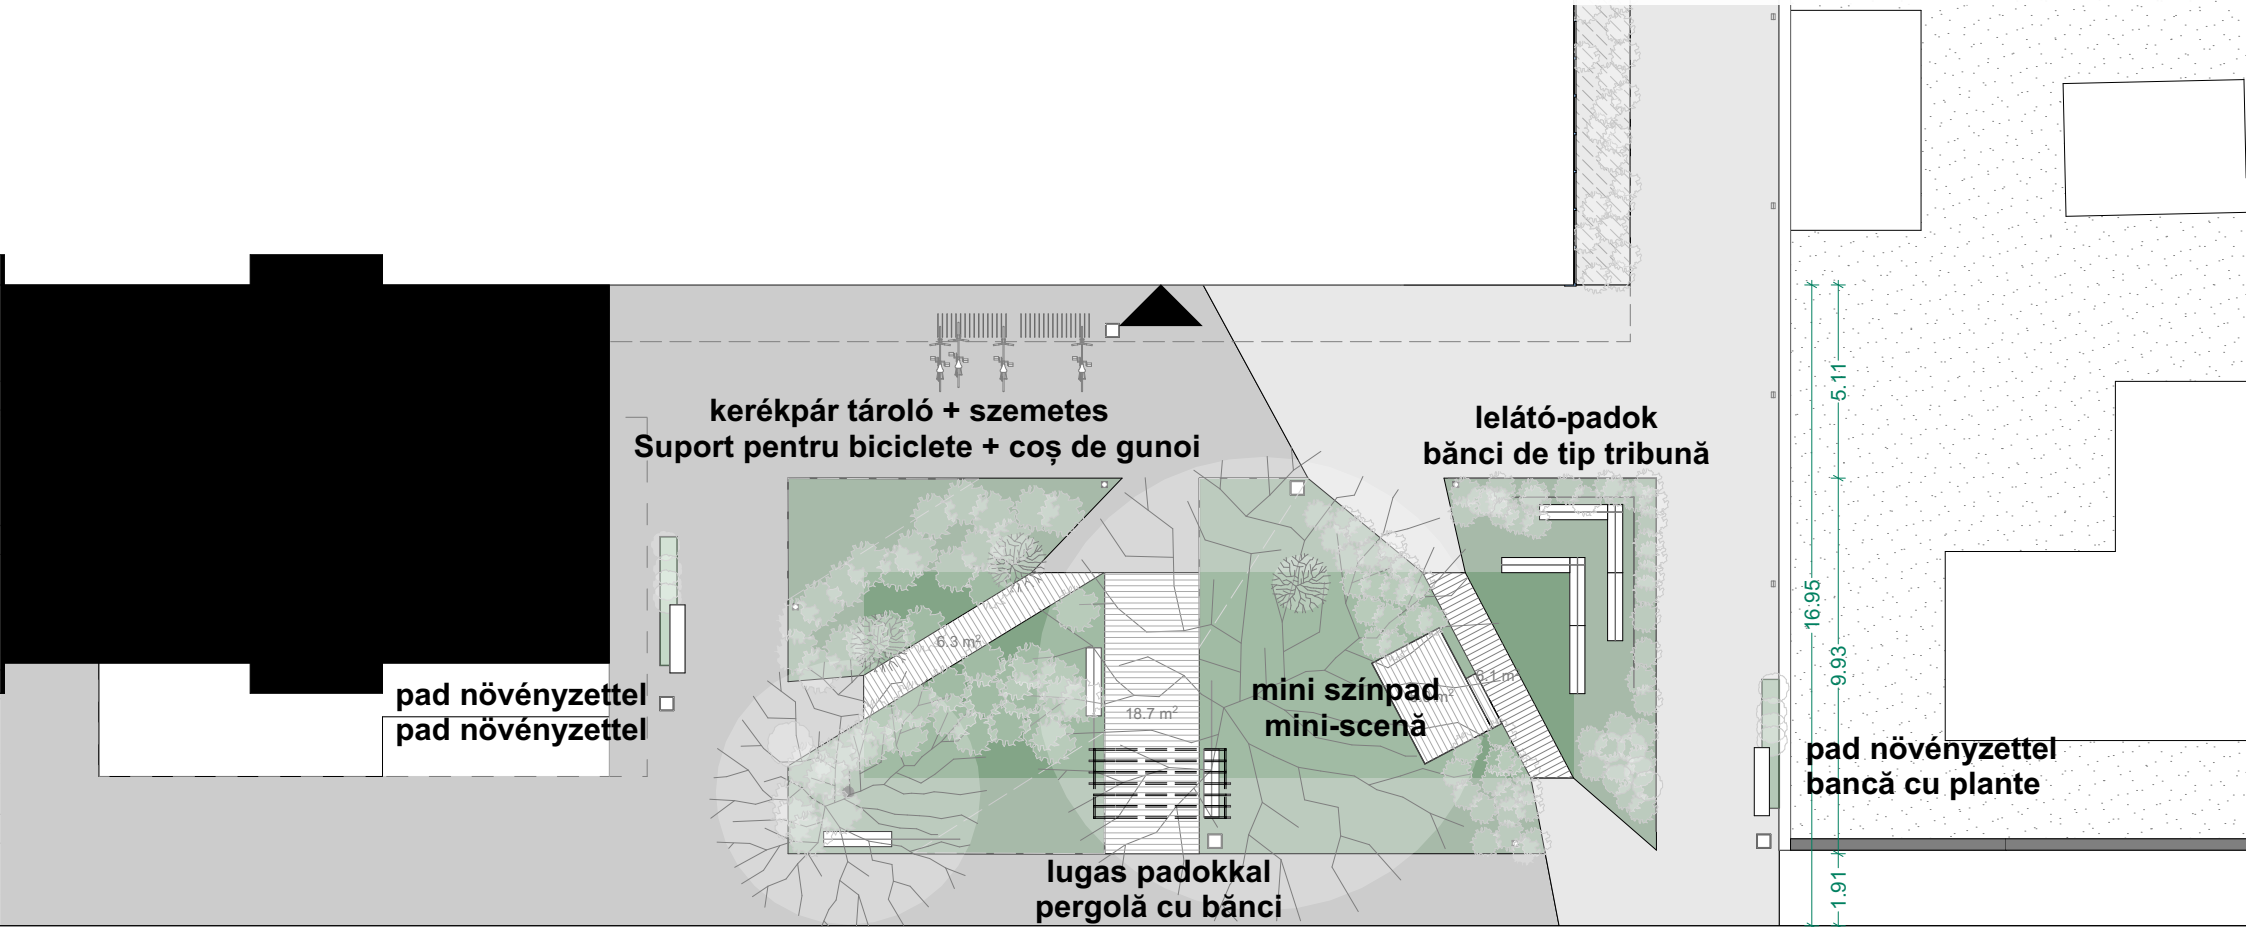

Köztér-használati elgondolások Idei de utilizare a spațiului public

Új köztérhasználati javaslatok

Noi propuneri de utilizare a spațiului public

Új pihenő és ülőfelületek Noi zone de odihnă și de ședere

Új köztéri világítóelemek

Elemente noi de iluminat public

közterület világítás
luminatul spațiilor publice

lábazati megvilágítás
corpuri iluminat pentru plintă

Új, igényes, köztéri szemeteskosarak Coșuri de gunoi noi și exigente

Biodiverz, helyi ellenálló fajokból összeállított növénykiültetések
Plantarea de specii biodiverse, rezistente la nivel local

2.00	2.72	2.00	8.37	2.50	9.15	2.93	0.66
4.68					18.80	2.16	2.60
					23.00		3.26
					30.94		

Alaprajz Plan

2.00	2.72	2.00	8.37	2.50	9.15	2.93	0.66
4.68			18.80			2.16	2.60
			23.00				3.26
			30.94				