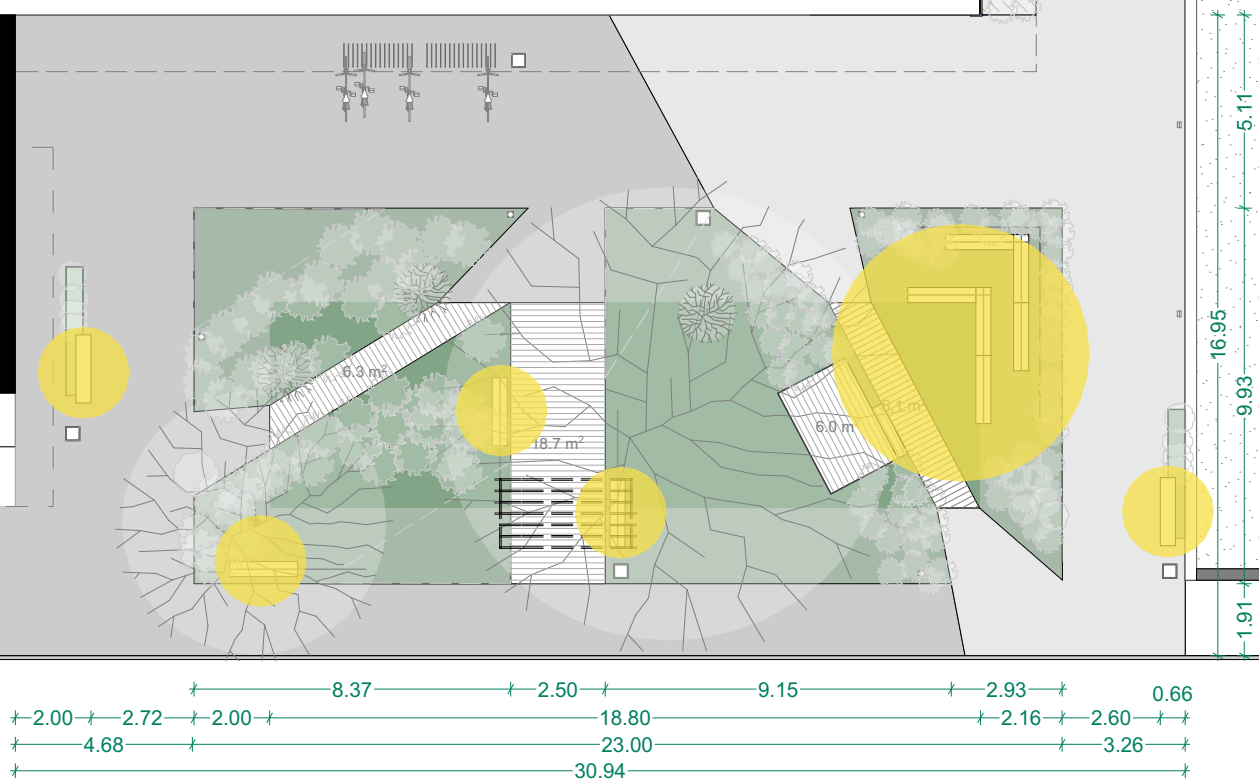

Köztér-használati elgondolások Idei de utilizare a spațiului public

Új köztérhasználati javaslatok

Noi propuneri de utilizare a spațiului public

Új pihenő és ülőfelületek Noi zone de odihnă și de ședere

Új köztéri világítóelemek

Elemente noi de iluminat public

közterület világítás
luminatul spațiilor publice

lábazati megvilágítás
corpuri iluminat pentru plintă

Új, igényes, köztéri szemeteskosarak Coșuri de gunoi noi și exigente

Biodiverz, helyi ellenálló fajokból összeállított növénykiültetések
Plantarea de specii biodiverse, rezistente la nivel local

2.00	2.72	2.00	8.37	2.50	9.15	2.93	0.66
4.68					18.80	2.16	2.60
					23.00		3.26
					30.94		

Alaprajz Plan

2.00	2.72	2.00	8.37	2.50	9.15	2.93	0.66
4.68			18.80			2.16	2.60
			23.00				3.26
			30.94				